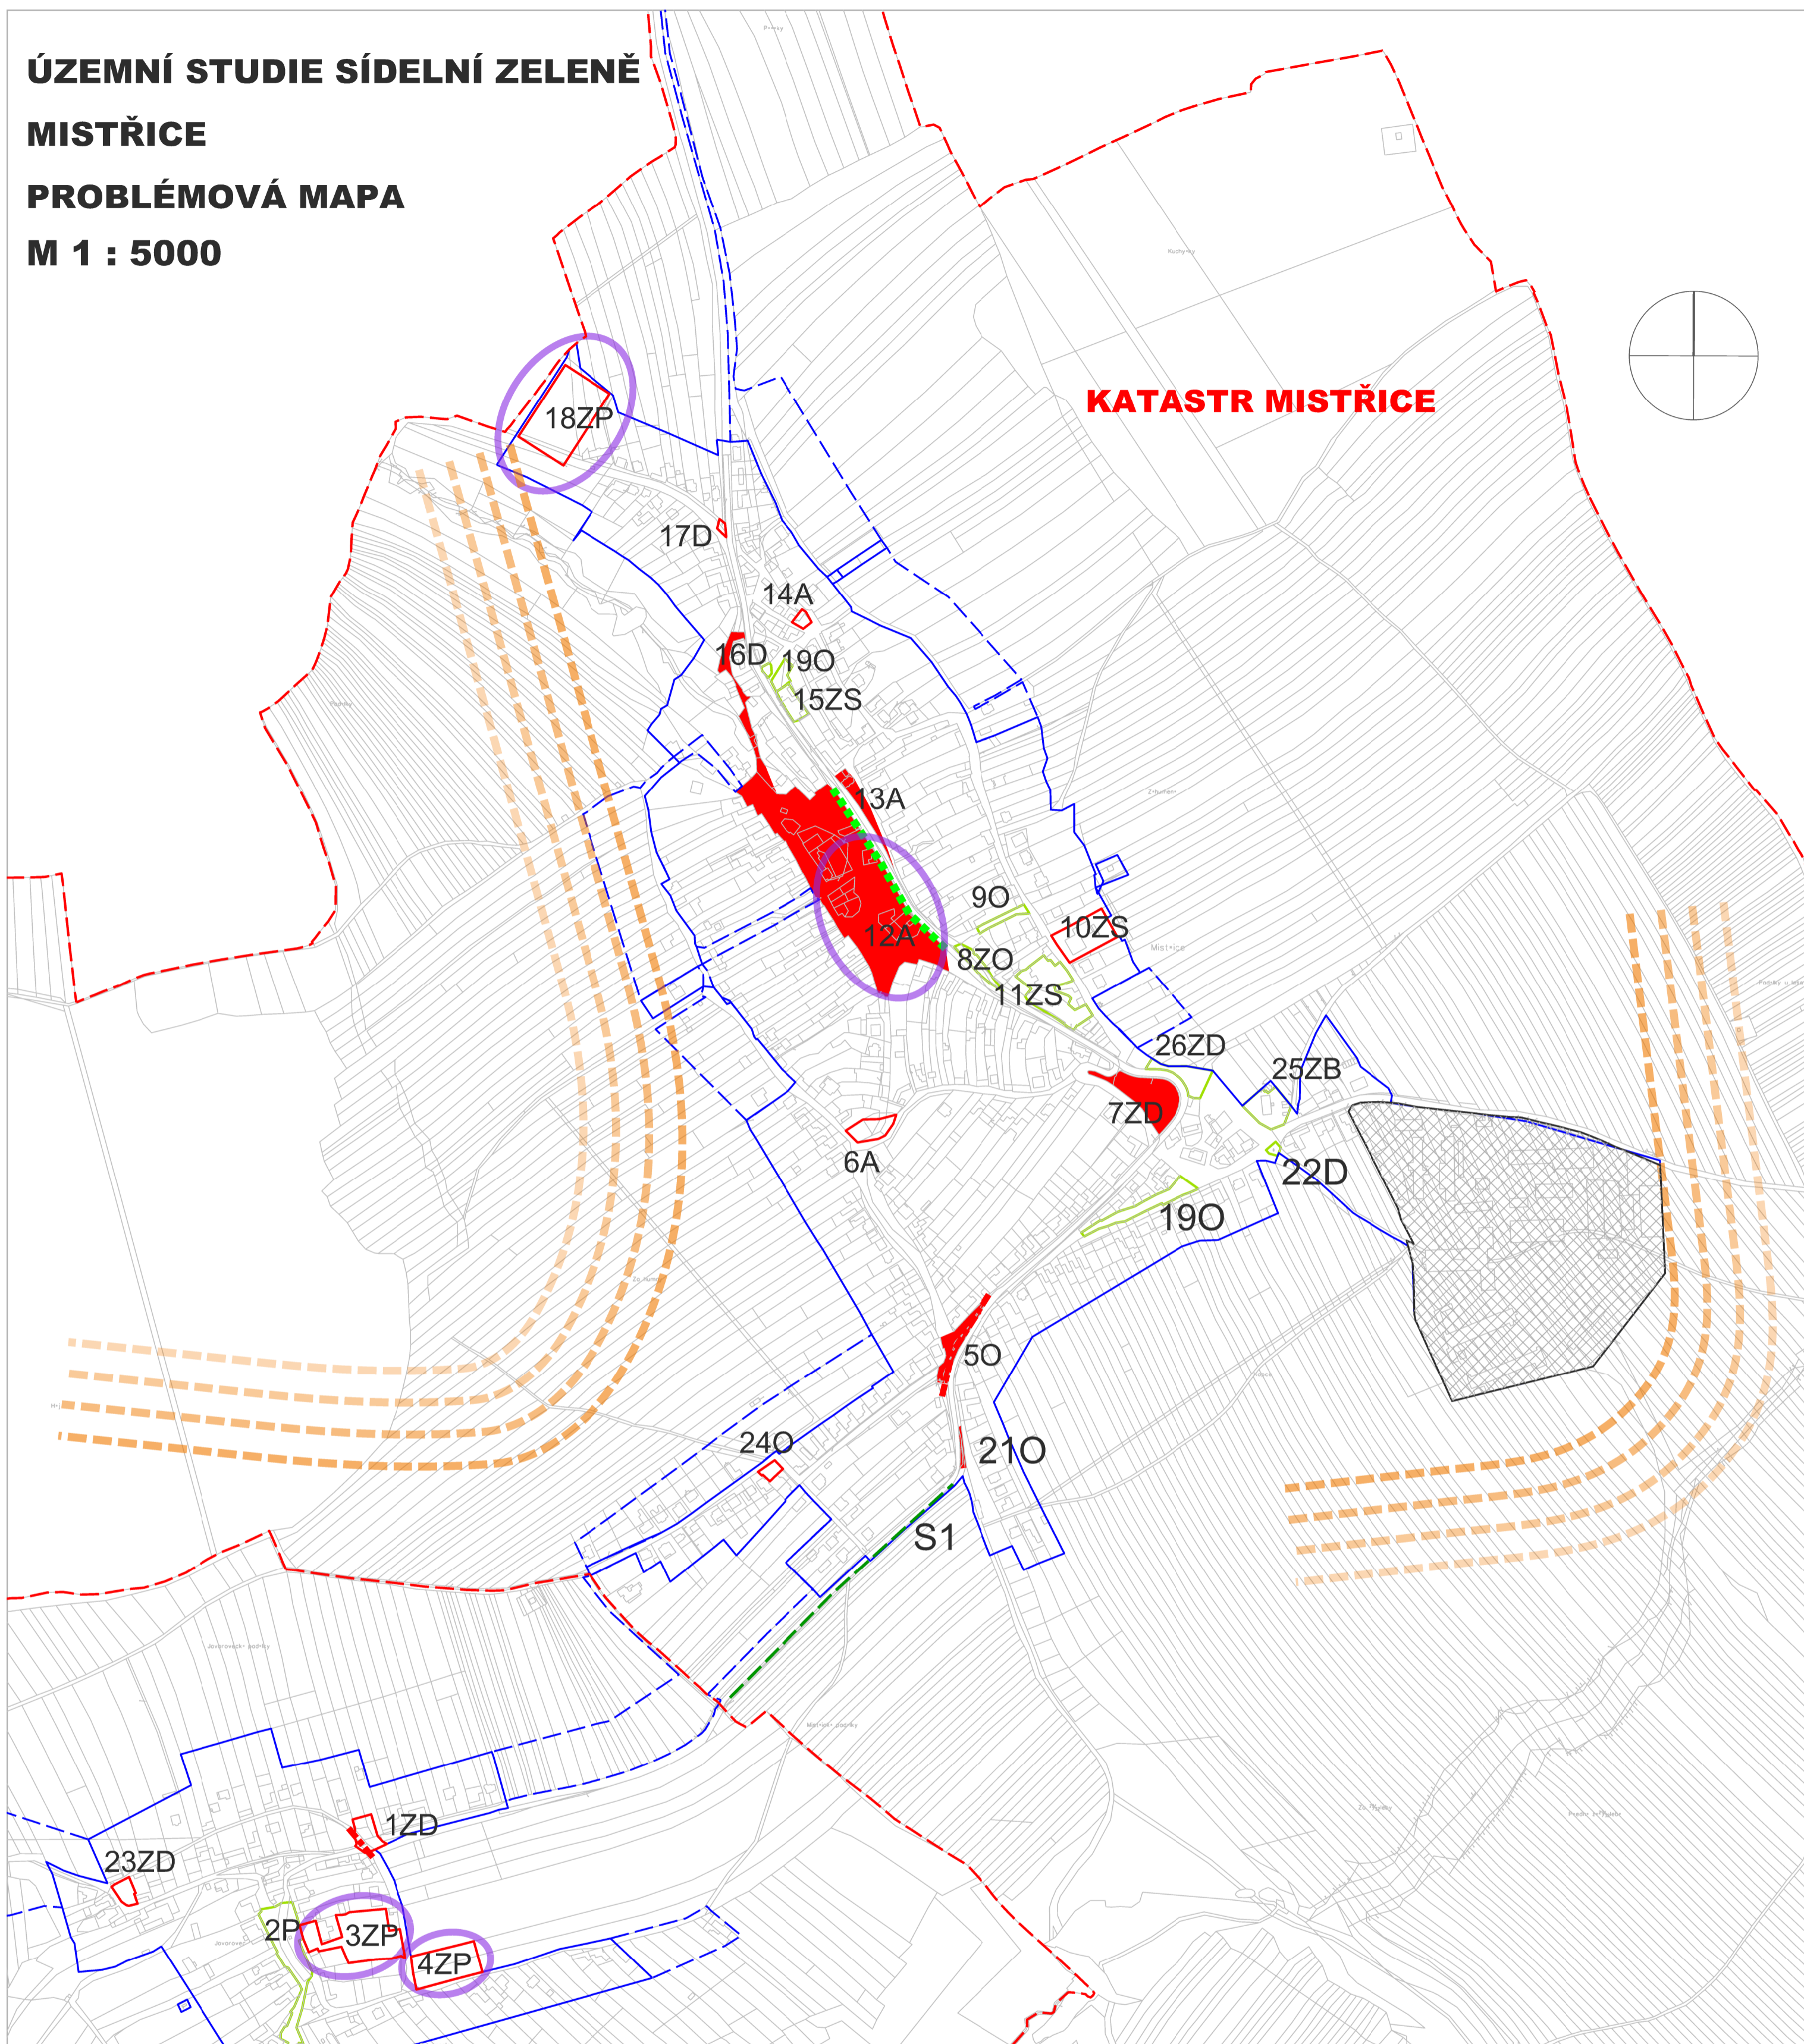

**ÚZEMNÍ STUDIE SÍDELNÍ ZELENĚ  
MISTRICE  
PROBLÉMOVÁ MAPA  
M 1 : 5000**

**KATASTR MISTRICE**

**LEGENDA :**

- - - - HRANICE KATASTRU
- - - - HRANICE ZASTAVITELNÉHO, ZASTAVĚNÉHO ÚZEMÍ
- 14A PLOCHY STABILNÍ, ČÍSLO PLOCHY - FUNKČNÍ TYP
- 40ZS PLOCHY NESTABILNÍ, ČÍSLO PLOCHY
- 19S STROMOŘADÍ STÁVAJÍCÍ - STABILNÍ
- ZEMĚĚLSKÉ DRUŽSTVO
- ZÁKLADNÍ PLOCHY ZELENĚ S PRIORITY REALIZACE OPATŘENÍ
- PLOCHY ZELENĚ V KONFLIKTU S DOPRAVOU, CHYBĚJÍCÍ
- CHYBĚJÍCÍ LINOVÁ ZELEŇ - STROMOŘADÍ
- DEFINICE HLAVNÍCH REKREAČNÍCH CÍLŮ
- NEDOSTATEČNÁ DOSTUPNOST REKREAČNÍCH CÍLŮ
- KRAJINNÝ OBRAZ OBCE - KRAJINNÁ ZELEŇ

**KATASTR JAVOROVEC**

Javorovec 696872