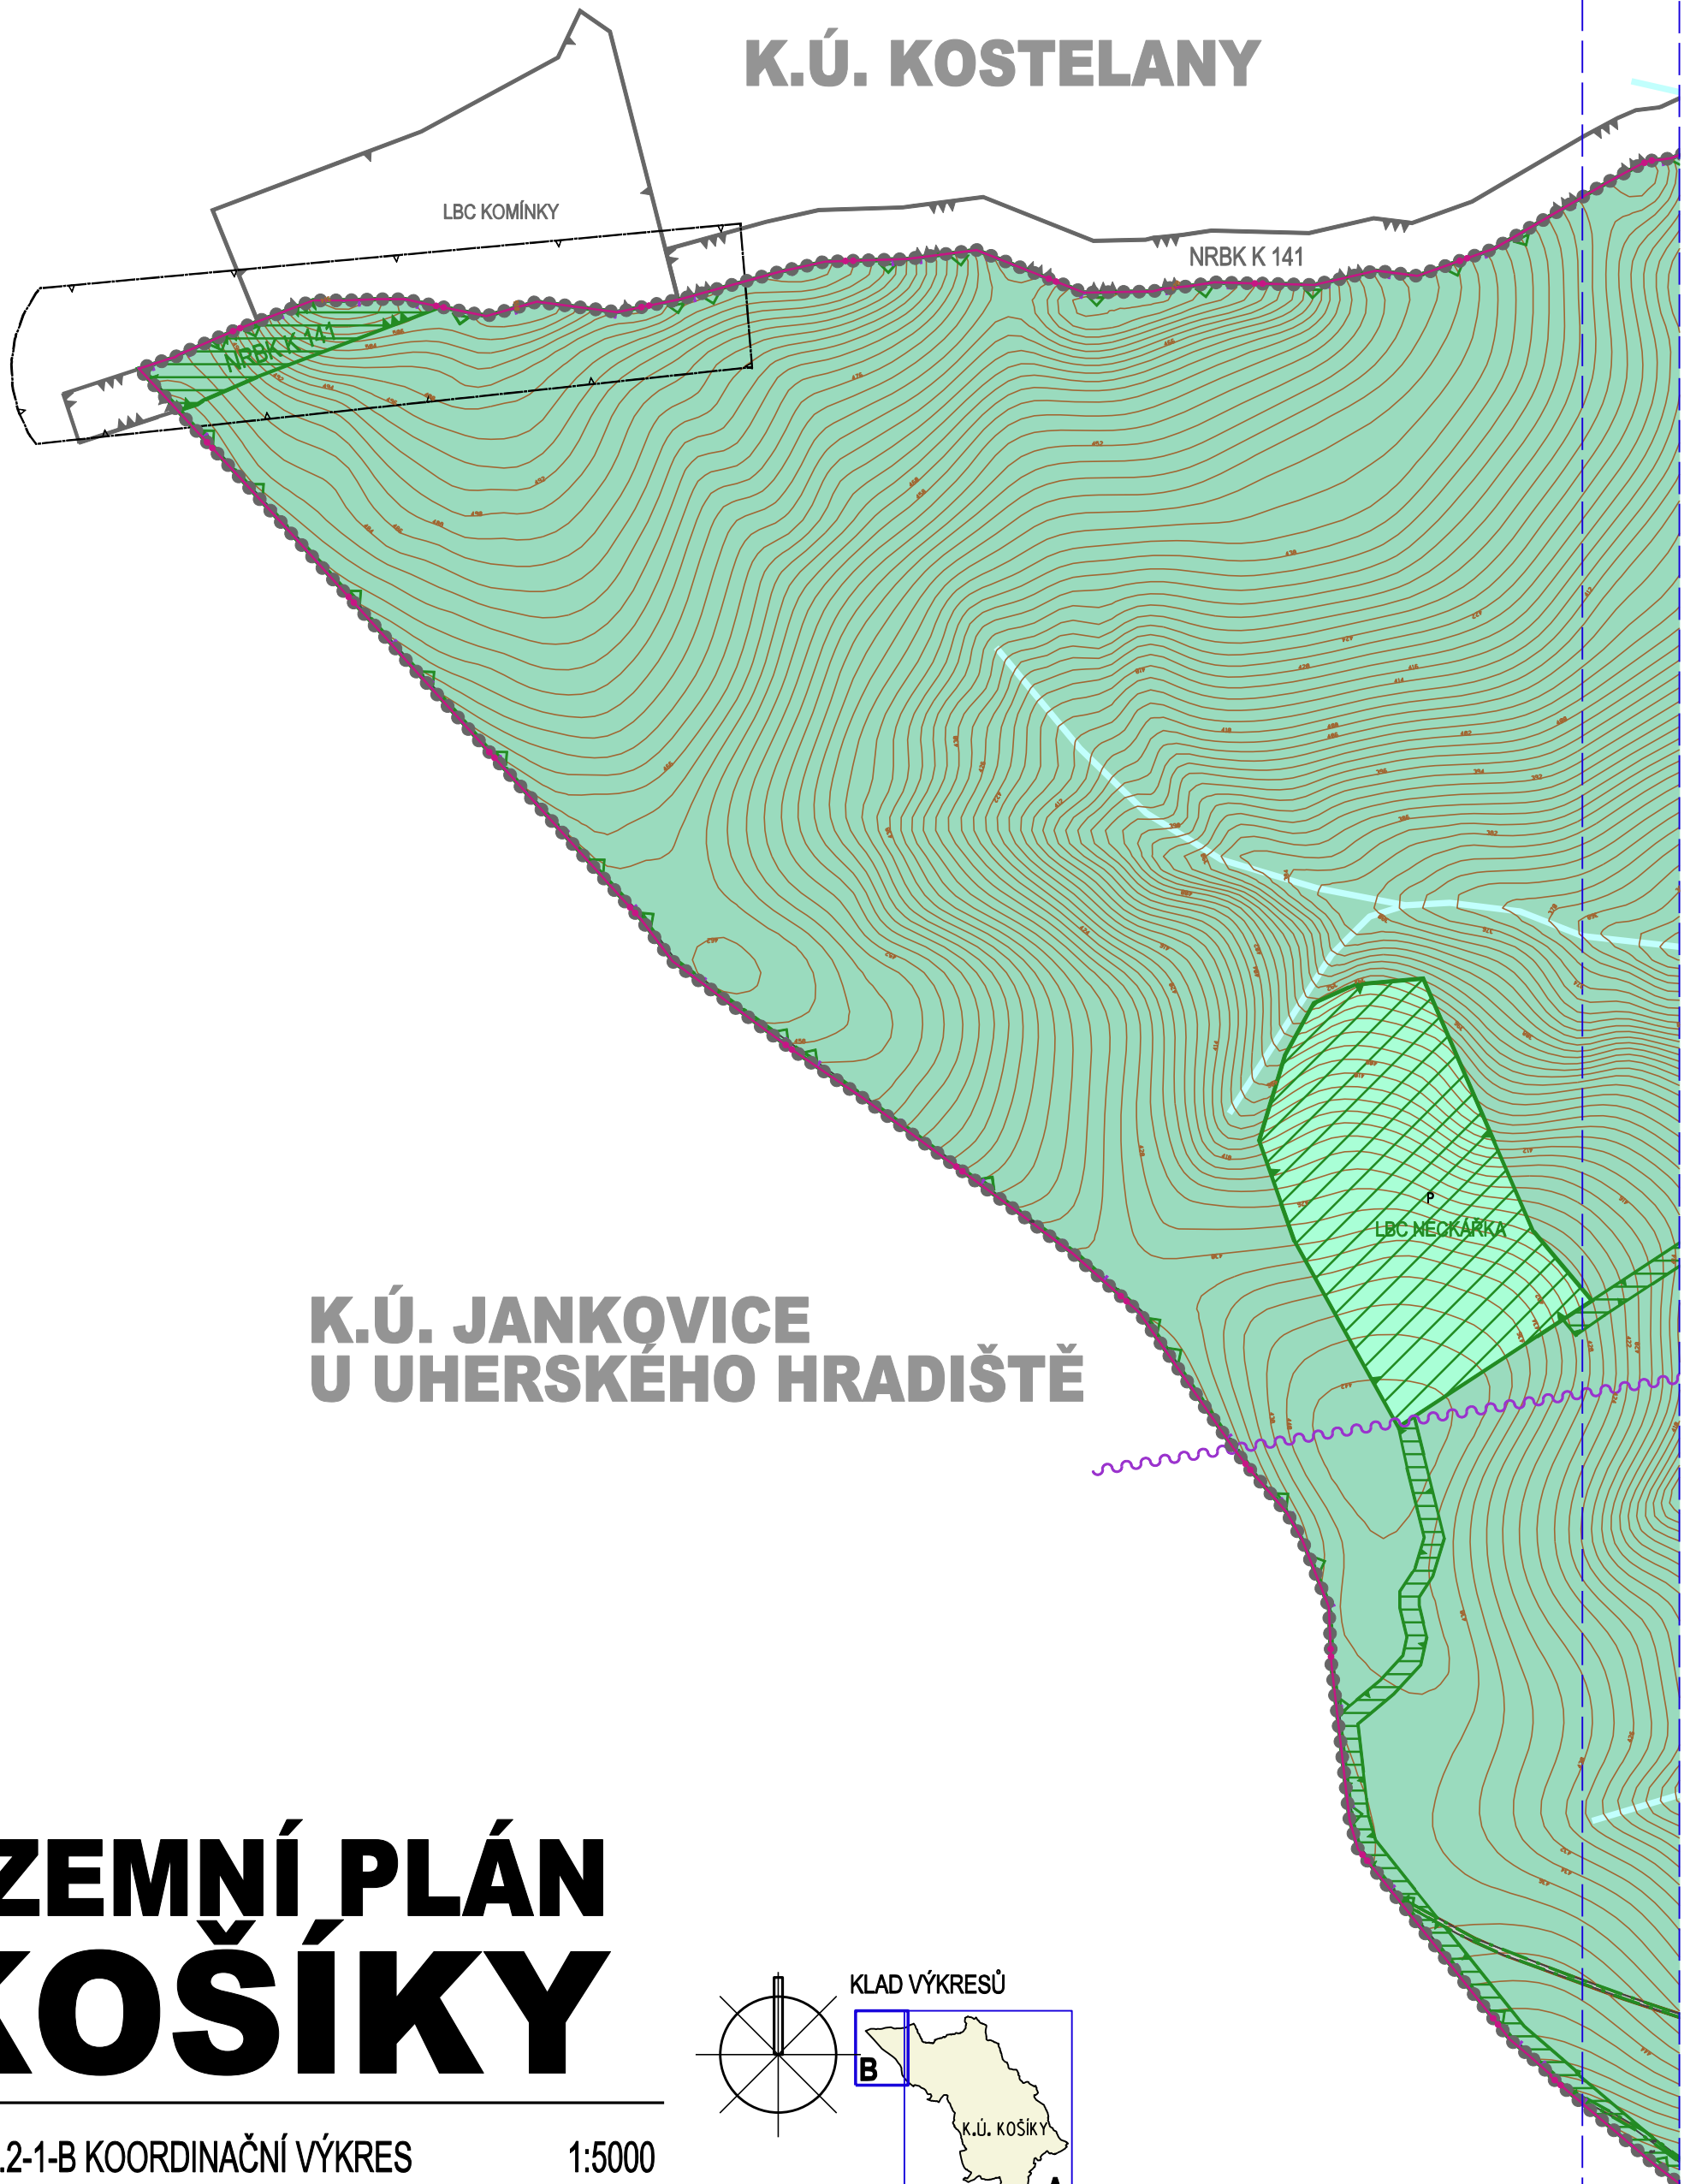

K.Ú. KOSTELANY