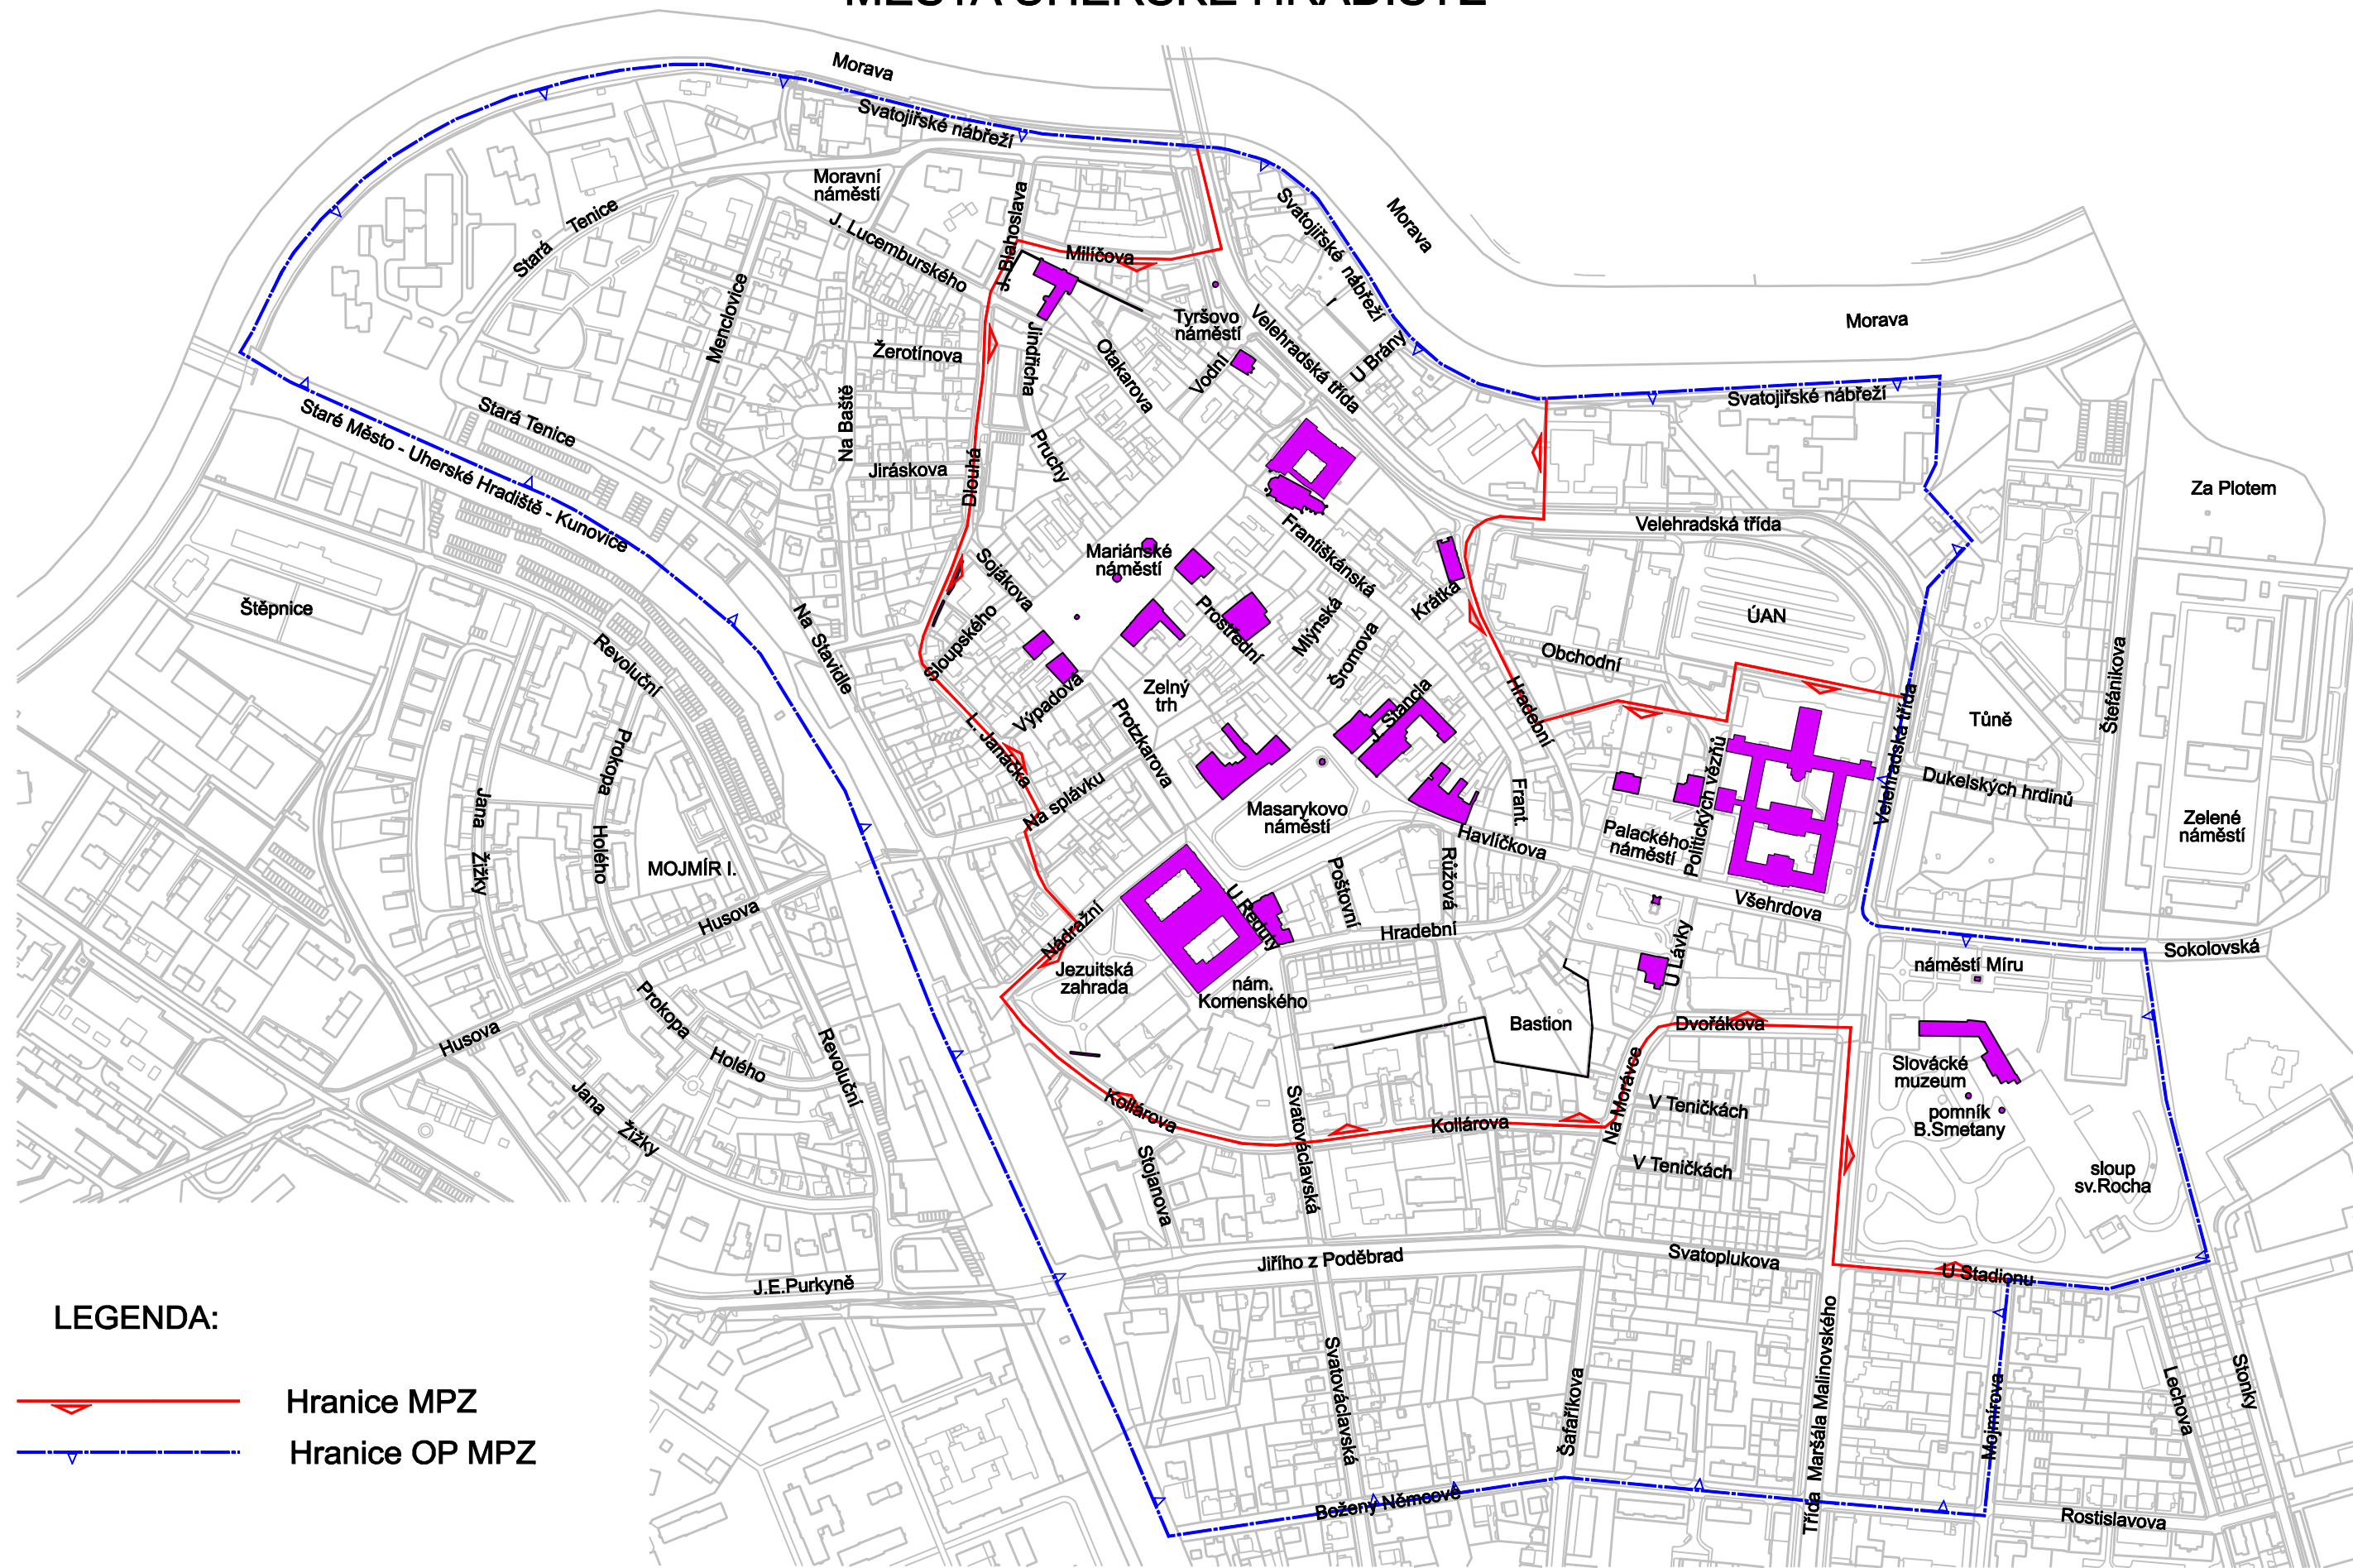

# ZÁKRES HRANICE MPZ A OCHRANNÉHO PÁSMA MPZ DO KATASTRÁLNÍ MAPY MĚSTA UHERSKÉ HRADIŠTĚ

## LEGENDA:

-  Hranice MPZ
-  Hranice OP MPZ

1 : 5 000